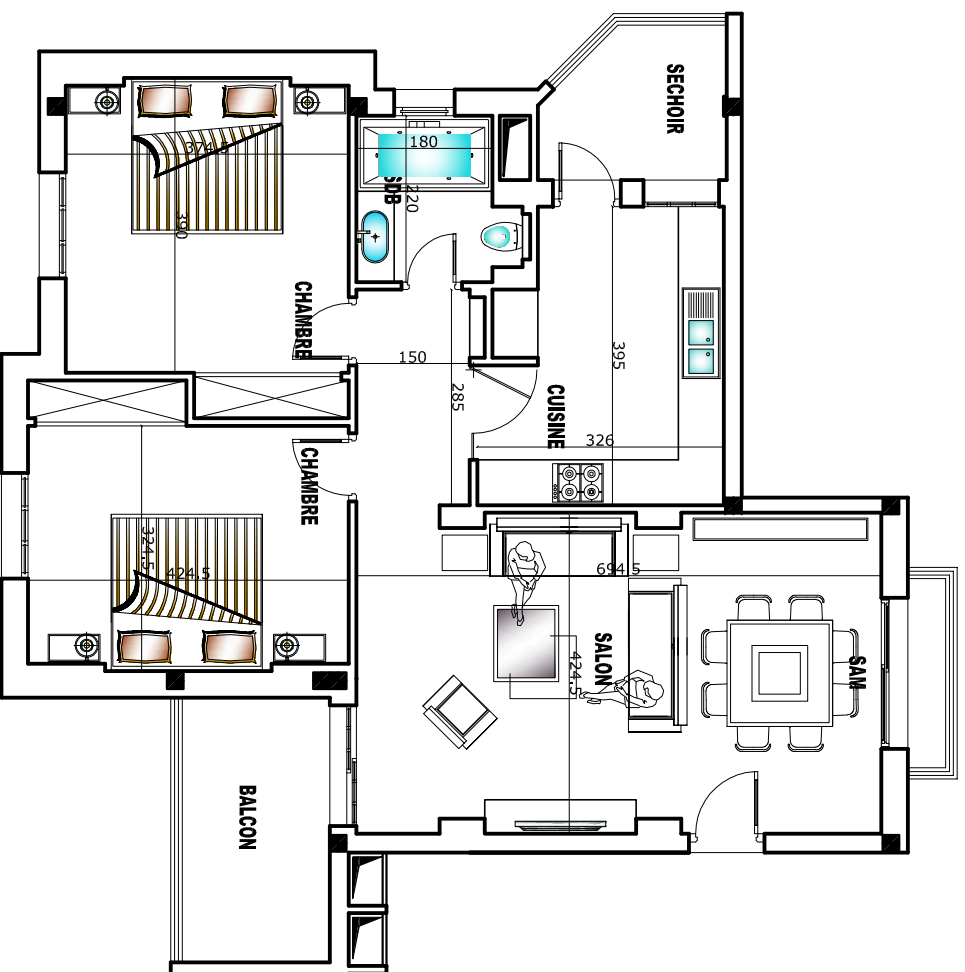

Appartement type SC3 S+2
3 U

Plan aménagement SC3 type 4

Ech: 1/100